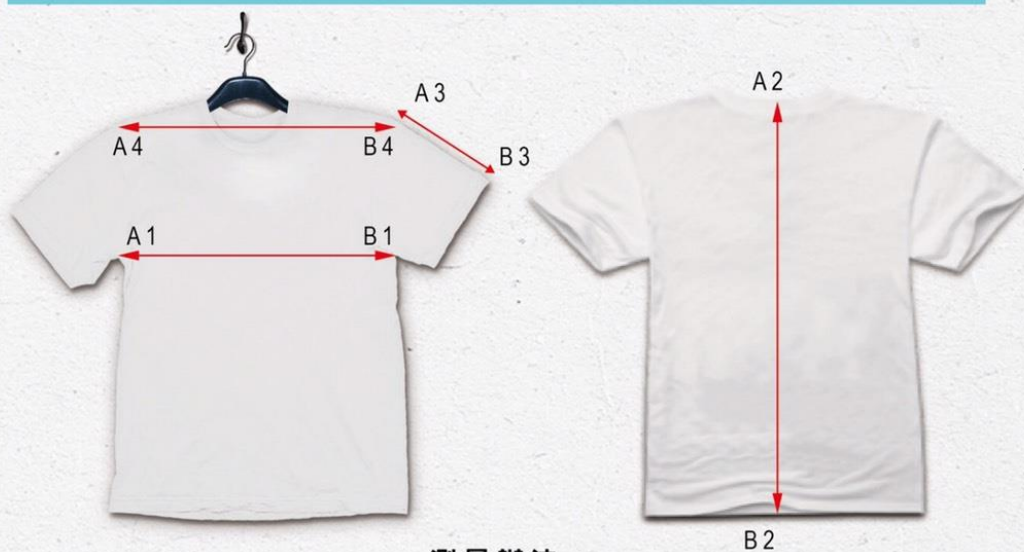

- I. 7/1 退還 1000 元。
- II. 7/2 退還 500 元。
- III. 7/3 不退費。
- IV. 7/4 不退費。

本營隊會以安全為第一考量，課程作為第二考量，若有跳過的課程與實習課會盡力彌補。

★營服尺寸對照表

chic CHIC DESIGN CO. LTD
齊可有限公司

www.chictw.com.tw

衣服尺寸表

尺寸	肩寬 (cm)	袖長 (cm)	衣長 (cm)	胸寬 (cm)
S S	36	16	61	39
S	39	17	65	43
M	43	20	68	48
L	48	21	73	53
X L	49	23	77	56
2 L	53	24	80	60
3 L	55	25	80	65
4 L	59	27	83	70
5 L	60	28	85	73
6 L	62	29	88	76

測量辦法

胸寬距離 = A 1 到 B 1 距離
 衣長距離 = A 2 到 B 2 距離
 袖長距離 = A 3 到 B 3 距離
 肩寬距離 = A 4 到 B 4 距離

因每人測量方式及材質彈性不同，可能會有些微落差，正負2cm皆屬正常範圍內。

● 建議比照平日衣著大小，再對照尺寸表決定適合尺寸。

★聯絡方式

執行長	胡夢珊	0988-666-738	}	營隊相關資訊
執行秘書	張同學	0903-042-015		
	郭同學	0966-339-267		
宣召長	姚同學	0908-383-357		報名相關資訊