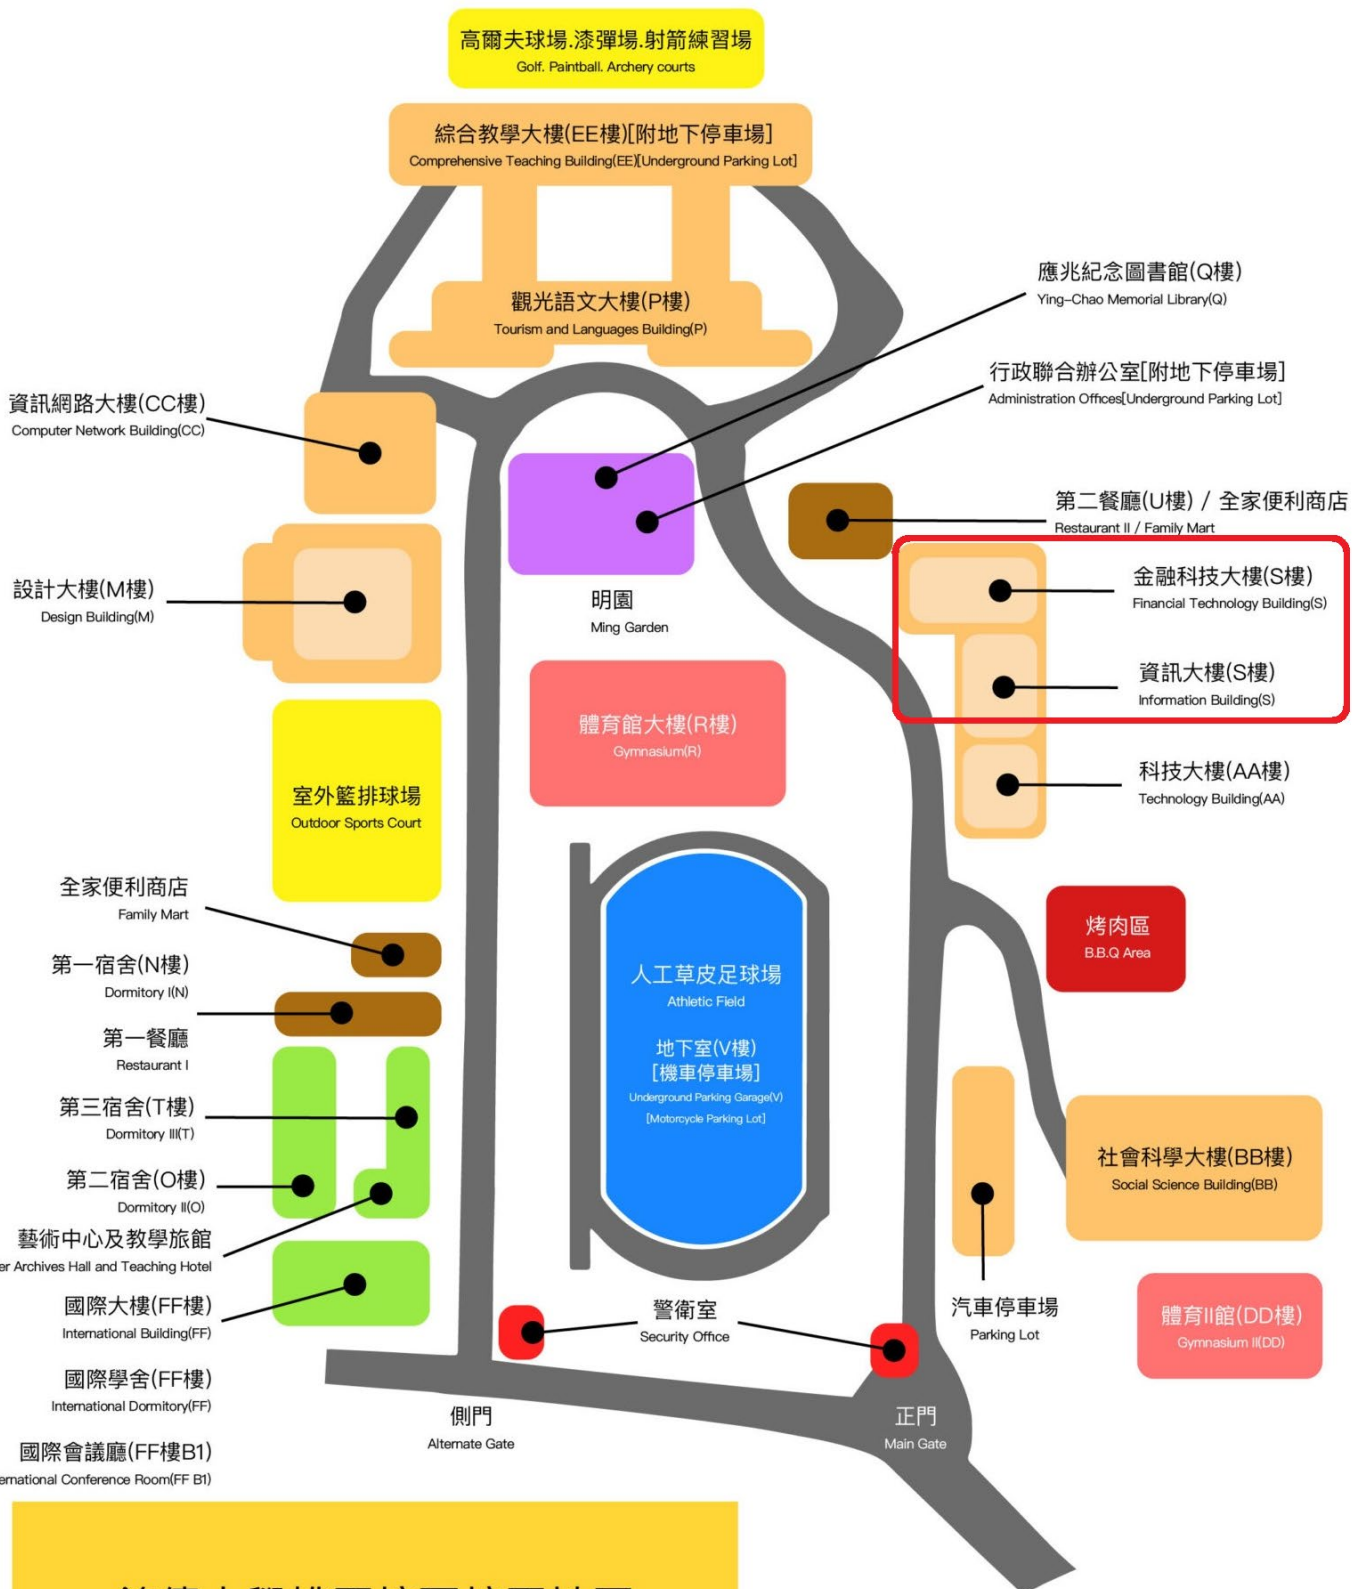

桃園校區平面圖

銘傳大學桃園校區校園地圖

Ming Chuan University Taoyuan Campus Map